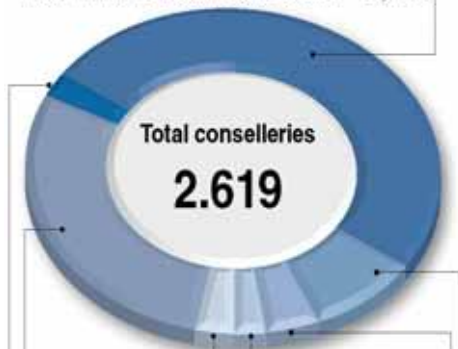

Presidència 81 / 3,10%

Vicepresidència, PEmp i Ocupació 67 / 2,56%

Educació, Cultura i Universitats 767 / 29,30%

Adminis. Públiques 106 / 4,06%

Turisme i Esports 63 / 2,42%

Agricultura, Medi Ambient i Territori 231 / 8,83%